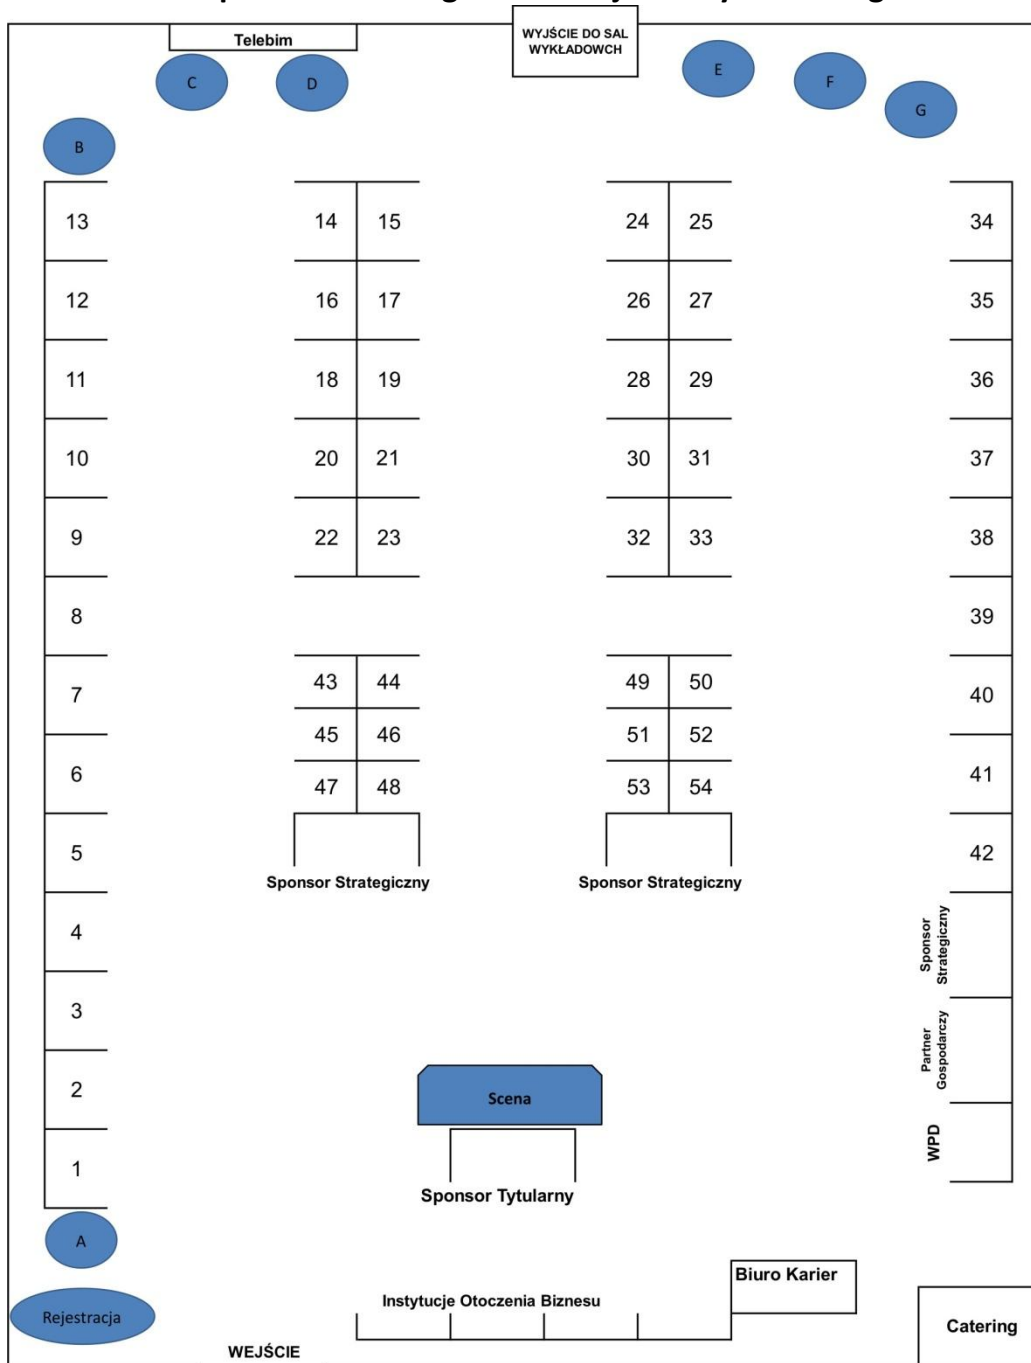

Plan rozmieszczenia stanowisk targowych 18. Środkowopomorskich Targów Edukacji i Pracy GlobalLogic Job Fair

- stolik lub miejsce na ściankę reklamową o powierzchni 2x2 m

stanowiska o nr 1-42 boksy targowe o powierzchni 3x2 m

stanowiska o nr 43-54 boksy targowe o powierzchni 2x2 m