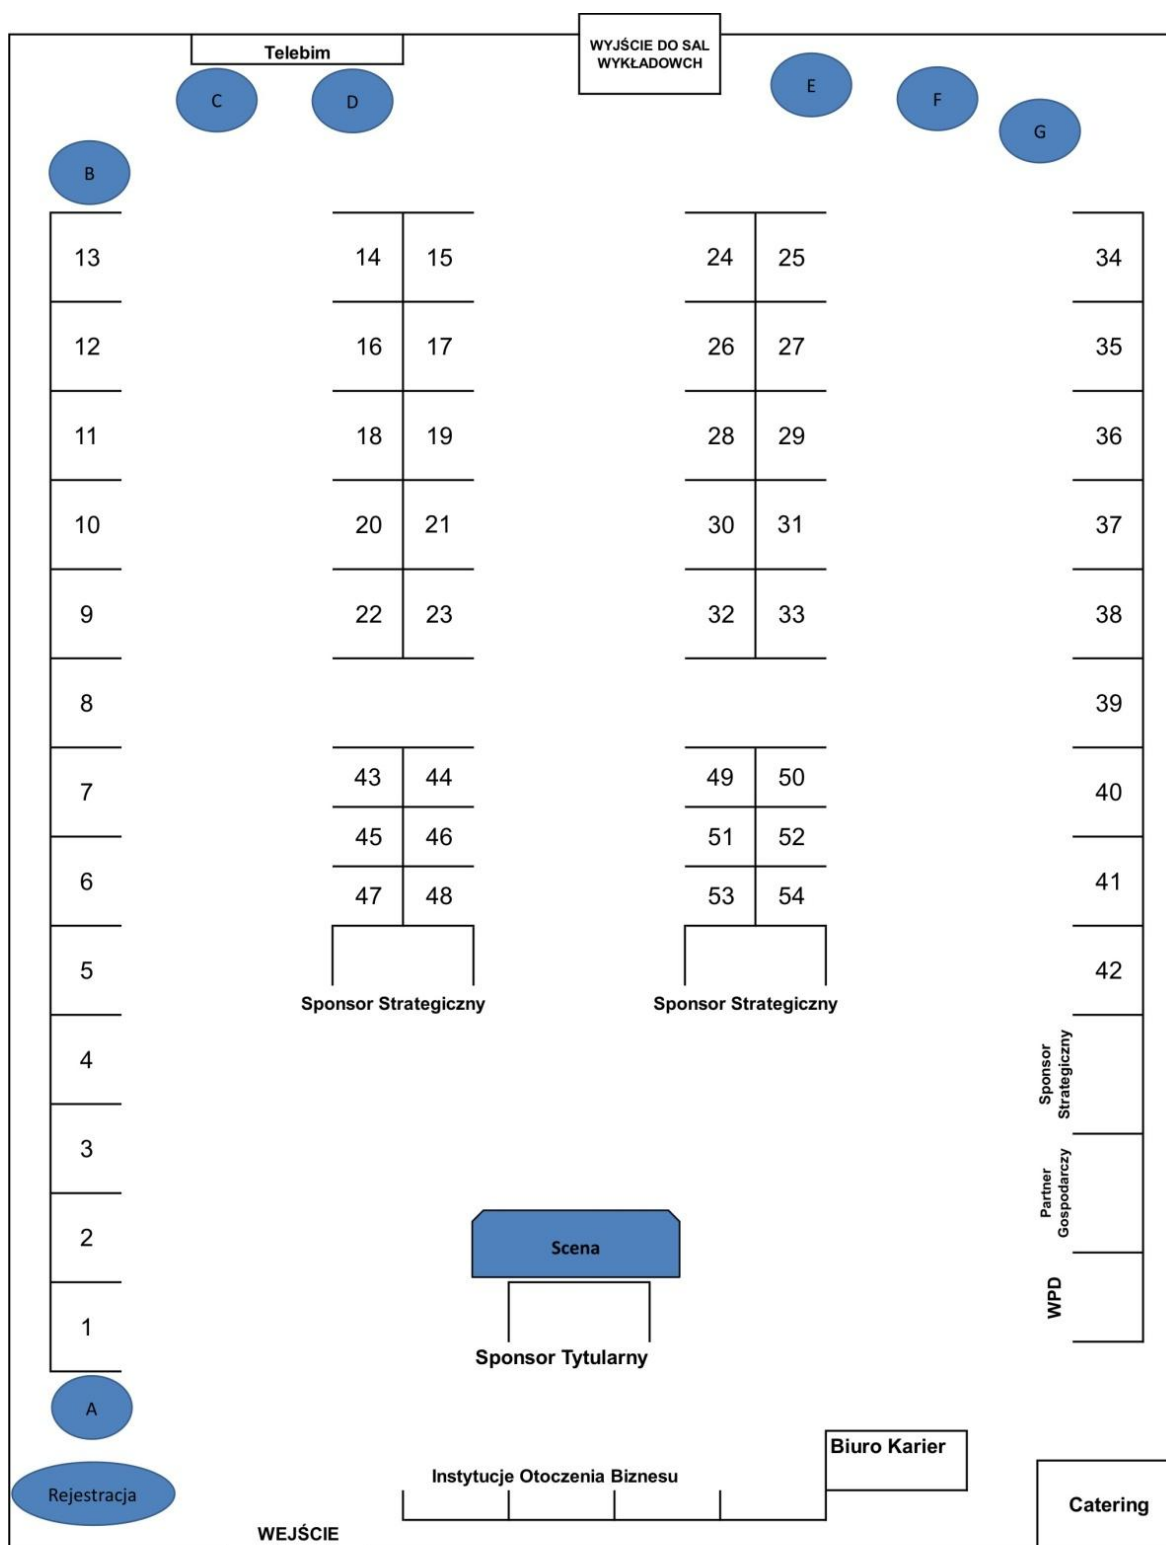

## Plan rozmieszczenia stanowisk targowych 16. Środkowopomorskich Targów Pracy GlobalLogic Job Fair 2018

 - stolik lub miejsce na ściankę reklamową o powierzchni 2x2 m

**stanowiska o nr 1-42**      boksy targowe o powierzchni 3x2 m

**stanowiska o nr 43-54**      boksy targowe o powierzchni 2x2 m